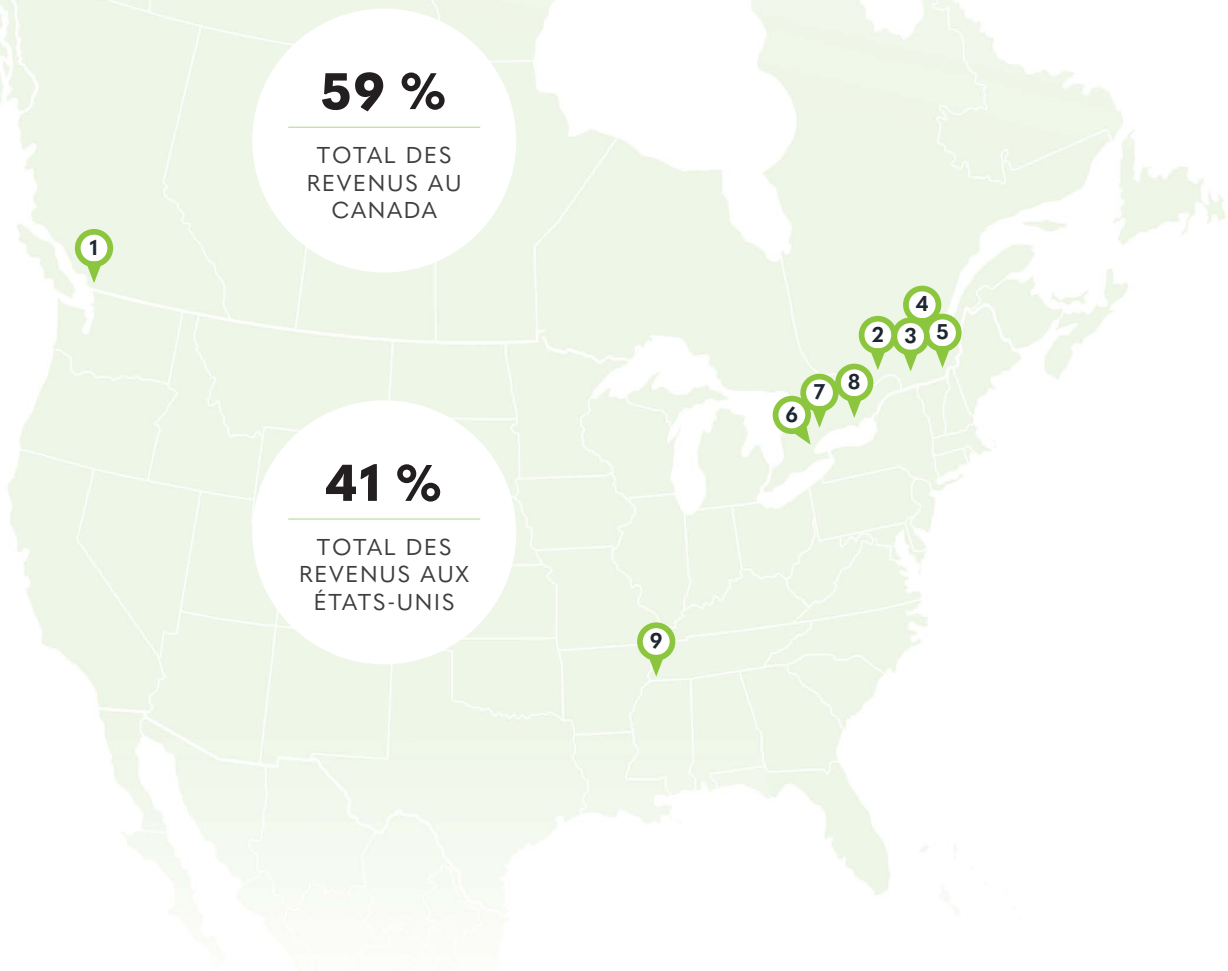

INVESTIR DANS NOTRE RÉSEAU

1 FABRICATION DU PAPIER ET TRANSFORMATION
NEW WESTMINSTER (C.-B.)

Fabrique plus de
67 000 TM
de produits de papier tissu chaque année

3 DÉSENCRAGE, FABRICATION DE LA PÂTE ET DU
PAPIER ET TRANSFORMATION
CRABTREE (QC)

Fabrique plus de
92 000 TM
de produits de papier tissu chaque année

2 FABRICATION DU PAPIER ET TRANSFORMATION
GATINEAU (QC)*

Fabrique plus de
97 000 TM
de produits de papier tissu chaque année

4 FABRICATION DU PAPIER
LENNOXVILLE (SHERBROOKE) (QC)

Fabrique plus de
24 000 TM
de produits de papier tissu chaque année